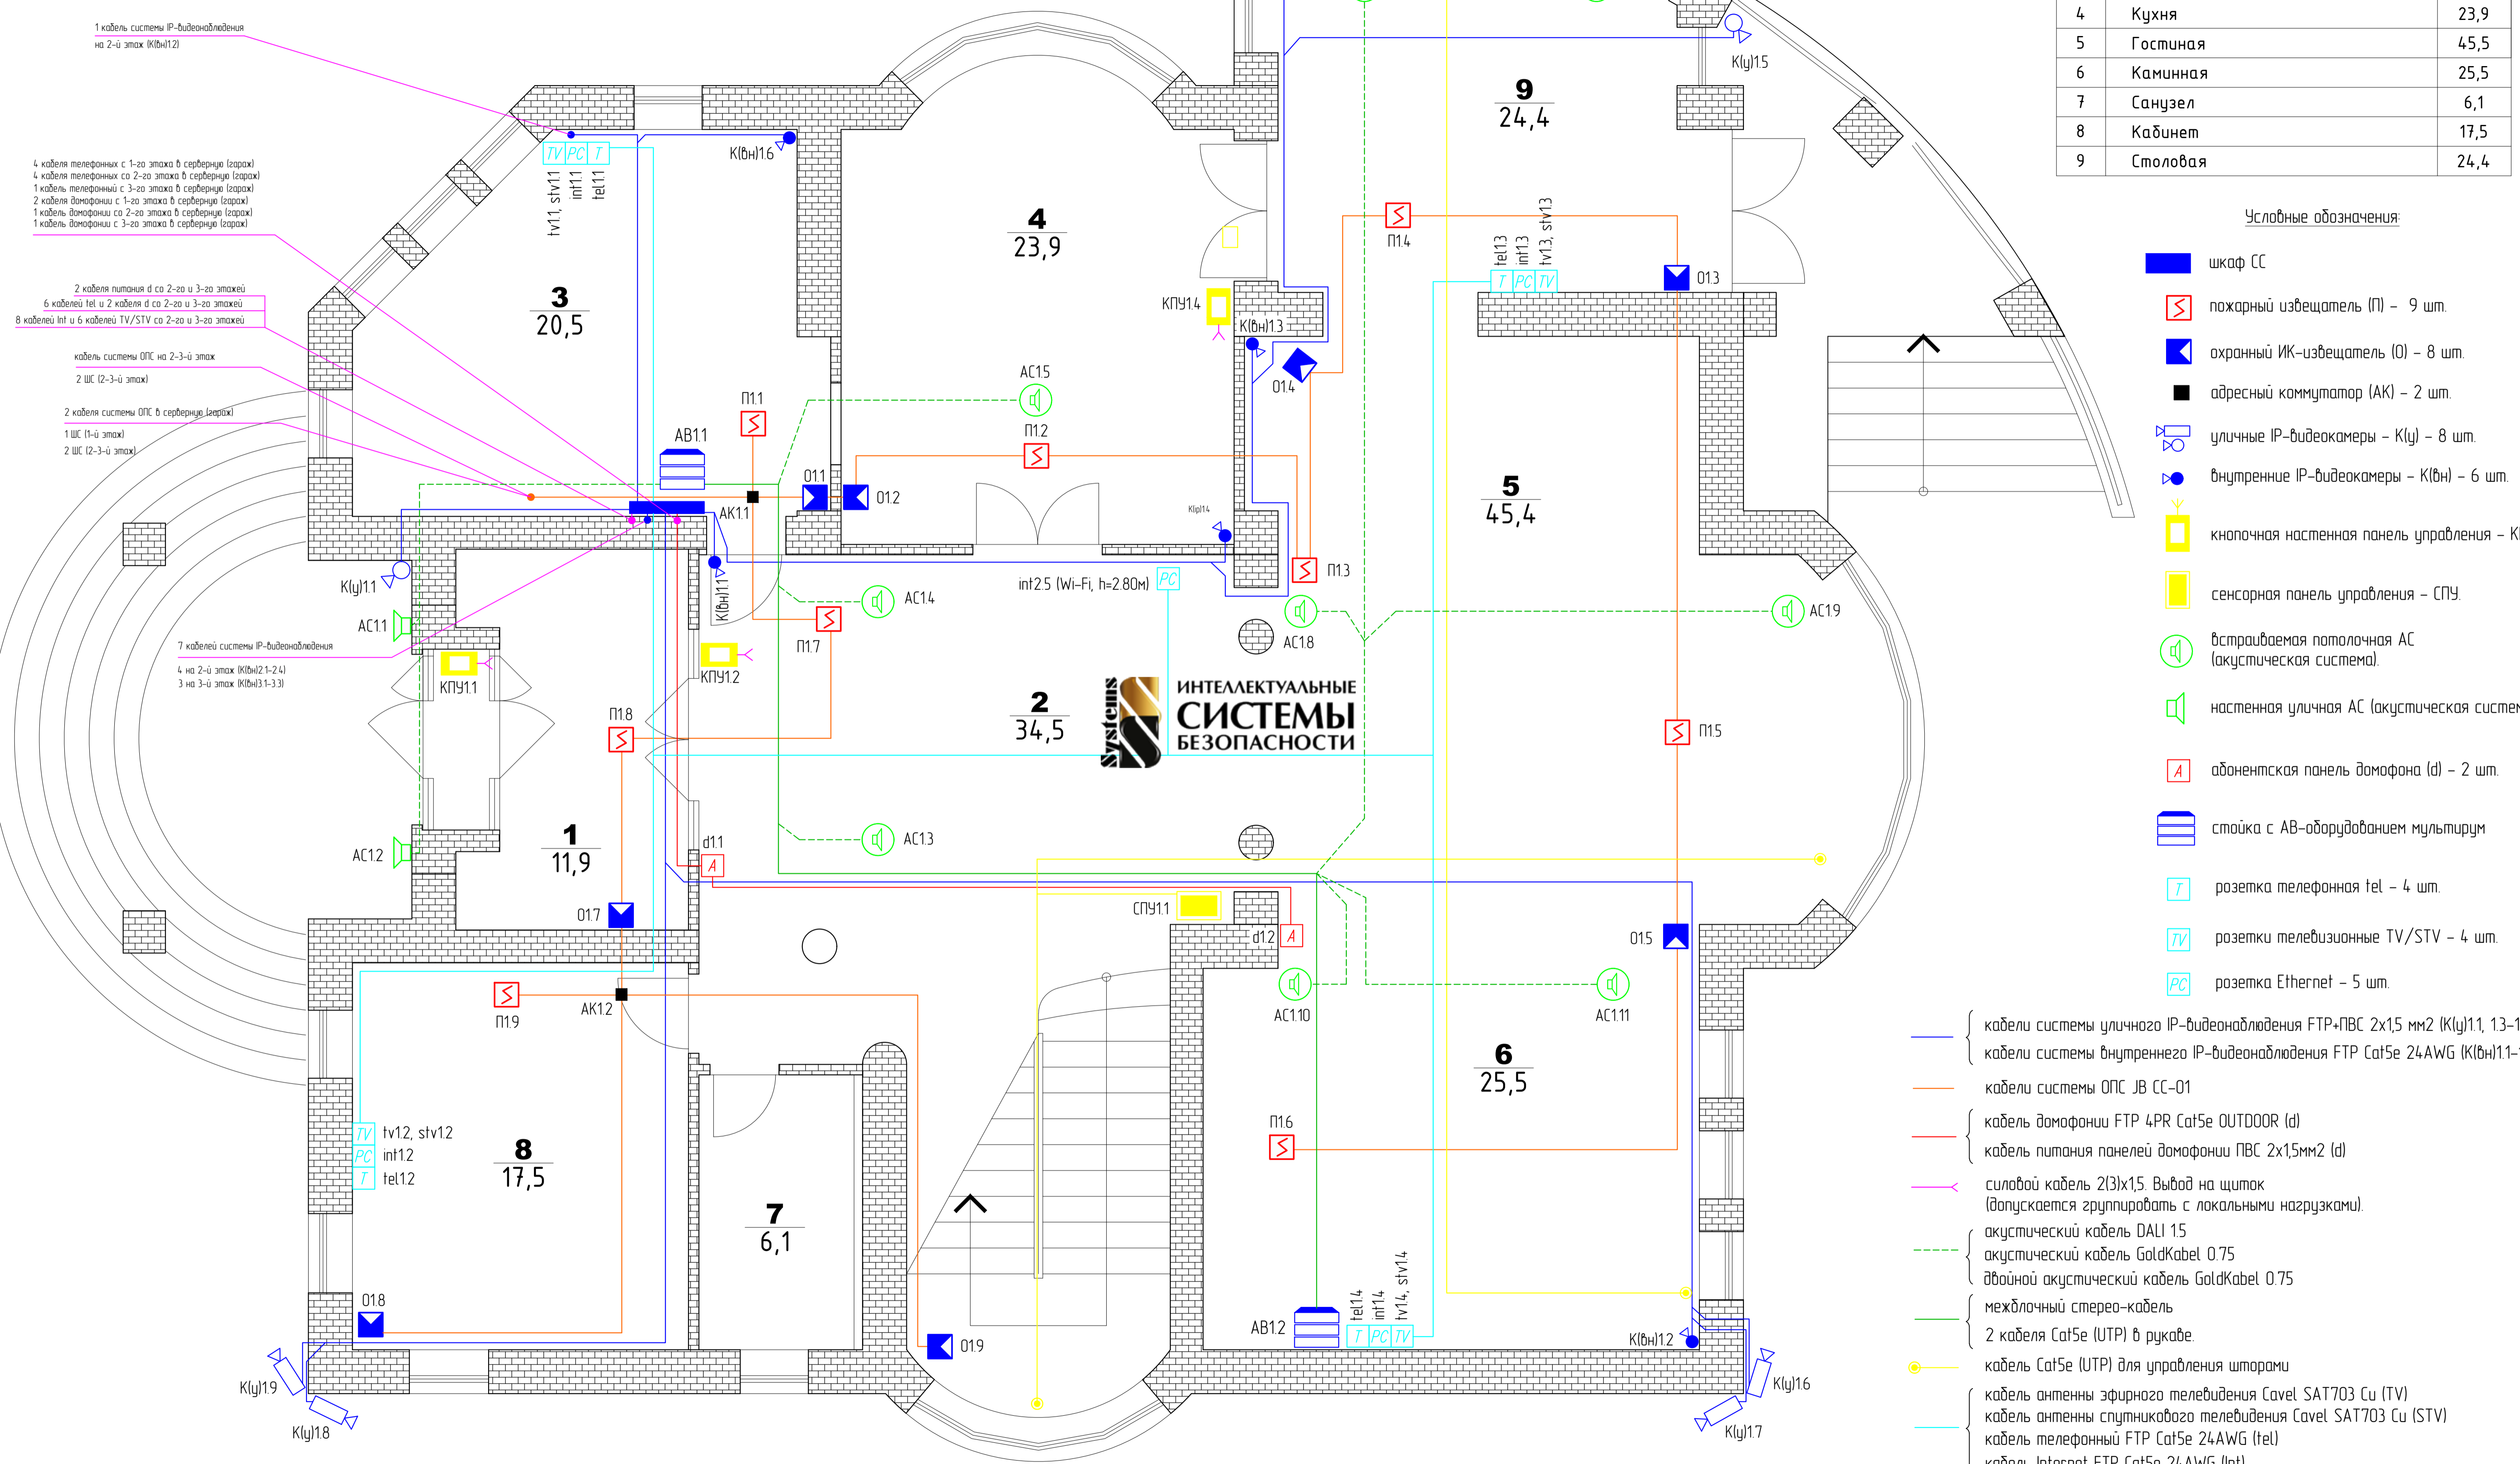

План 1-20 этажа

ЭКСПЛИКАЦИЯ ПОМЕЩЕНИЙ

№	Наименование помещений	площ., м²
1	Вестибюль	11,9
2	Холл	34,5
3	Хозяйственное помещение	20,5
4	Кухня	23,9
5	Гостиная	45,5
6	Каминная	25,5
7	Санузел	6,1
8	Кабинет	17,5
9	Столовая	24,4

Условные обозначения:

- шкаф СС
- пожарный извещатель (П) – 9 шт.
- охранный ИК-извещатель (О) – 8 шт.
- адресный коммутатор (АК) – 2 шт.
- уличные IP-видеокамеры – К(у) – 8 шт.
- внутренние IP-видеокамеры – К(вн) – 6 шт.
- кнопочная настенная панель управления – КПУ
- сенсорная панель управления – СПУ
- встраиваемая потолочная АС (акустическая система).
- настенная уличная АС (акустическая система).
- абонентская панель домофона (д) – 2 шт.
- стойка с АВ-оборудованием мультимедиа
- розетка телефонная tel – 4 шт.
- розетки телевизионные TV/STV – 4 шт.
- розетка Ethernet – 5 шт.

1 кабель системы IP-видеонаблюдения на 2-й этаж (К(вн)12)

2 кабеля питания d со 2-го и 3-го этажей
6 кабелей tel и 2 кабеля d со 2-го и 3-го этажей
8 кабелей int и 6 кабелей TV/STV со 2-го и 3-го этажей

кабель системы ОПС на 2-3-й этаж
2 ШС (2-3-й этаж)

2 кабеля системы ОПС в серверную (вертик.)
1 ШС (1-й этаж)
2 ШС (2-3-й этаж)

7 кабелей системы IP-видеонаблюдения
4 на 2-й этаж (К(вн)21-24)
3 на 3-й этаж (К(вн)31-33)

- кабели системы уличного IP-видеонаблюдения FTP+PVC 2x1,5 мм2 (К(у)11, 13-19)
- кабели системы внутреннего IP-видеонаблюдения FTP Cat5e 24AWG (К(вн)11-16)
- кабели системы ОПС JB СС-01
- кабель домофонов FTP 4PR Cat5e OUTDOOR (d)
- кабель питания панелей домофонов PVC 2x1,5мм2 (d)
- силовой кабель 2(3)х1,5. Вывод на щиток (допускается группировать с локальными нагрузками).
- акустический кабель DALI 15
- акустический кабель GoldKabel 0.75
- двойной акустический кабель GoldKabel 0.75
- межлочный стерео-кабель
- 2 кабеля Cat5e (UTP) в рукаве
- кабель Cat5e (UTP) для управления шторами
- кабель антенны эфирного телевидения Cavet SAT703 Cu (TV)
- кабель антенны спутникового телевидения Cavet SAT703 Cu (STV)
- кабель телефонный FTP Cat5e 24AWG (tel)
- кабель Internet FTP Cat5e 24AWG (int)

Составлено	
Изм. № подл.	Взам. инв. №
Подп. и дата	
Имя № подл.	

				XX-01П-СС		
				3-х этажный загородный дом		
				по адресу: _____		
Изм.	К.уч.	Лист	ВзДок.	Подп.	Дата	Страница
						Лист
						Листов
Разработал				Слаботочные системы		Р
				План сети слаботочных систем 1-го этажа		15
				ООО "Интеллектуальные системы безопасности"		
				Формат А1